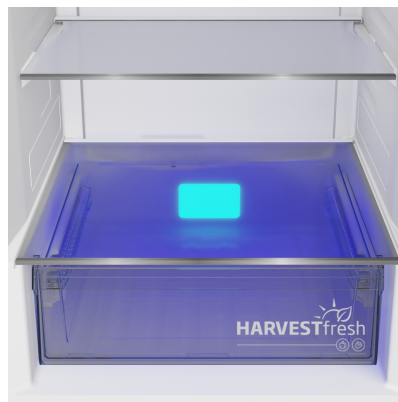

B3RCNA404HW

Atdzesēšana / Brīvi Stāvoši

TEHNOLOĢIJAS

B3RCNA404HW

Atdzesēšana / Brīvi Stāvoši

Durvju virziena maiņa mājās

Maināms durvju virziens atbilstoši virtuves iekārtojumaam. Lai atbilstu jūsu virtuves dizainam un uzstādīšanas laikā jūs varētu izvēlēties durvju atvēršanas virzienu, atsevišķi Beko ledusskapji ir aprīkoti ar ērtām, viegli maināmām eņģēm. Izvēle ir jūsu ziņā – atveriet jaunas iespējas savā virtuvē.

Letes dziļuma dizains

Tīra un saskaņota izskata virtuve. Jūsu ledusskapja dizainam nevajadzētu izcelties no pārējā virtuves interjera. Beko ledusskapju modeļi ar letes dziļuma dizainu jūsu virtuvē izskatās tīri un saskaņoti, nemanāmi saplūstot ar jūsu esošajiem virtuves skapjiem.

AeroFlow

AeroFlow jaunās paaudzes duālā NoFrost dzesēšanas tehnoloģija ietver divas atsevišķas dzesēšanas sistēmas ledusskapja dzesēšanas un saldētavas nodalījumos. Nodrošinot vienādu dzesēšanas temperatūru katrā plauktā, tiek ilgāk saglabāts jūsu pārtikas svaigums, forma, C vitamīna saturs un sulīgais un košais izskats.

HarvestFresh

Dabas iedvesmots gaismas spēks. Inovatīva 3 krāsu tehnoloģija, kas dārzena nodalījumā imitē dienas un nakts ciklu, ļauj ilgāk saglabāt dārzeņos un augļos esošos vitamīnus.

LED apgaismojums

LED apgaismojums ir energoefektīvāks un nodrošina dabiskāku apgaismojumu. Tas ir vēl viens solis ceļā uz zaļāku nākotni.