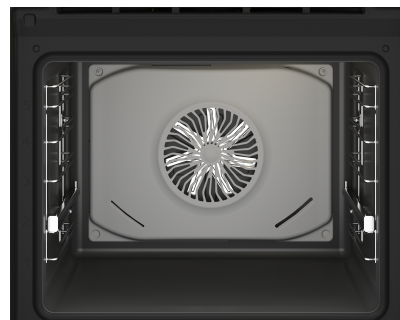

BBIM18301DXCS

Gatavošana / Cepeškrāsnis / Standarta

TEHNOLOĢIJAS

AeroPerfect

AeroPerfect™ tehnoloģija smeļas iedvesmu aerodinamikā un lidaparātu dizainā. AeroPerfect nodrošina cepeškrāsnī nepārtrauktu gaisa plūsmu, samazinot temperatūras svārstības un nodrošinot nekļūdīgi ātru un vienmērīgu gatavošanu.

Teleskopiskās vadotnes

Ar teleskopiskajām vadotnēm varat droši un ērti izvilkt karsto ēdiena paplāti, nodrošinoties pret nejauši gūtiem apdegumiem.

Klusa durvju aizvēršana

Pateicoties īpašajām eņģēm noteiktu Beko cepeškrāšņu durvis aizveras saudzīgi, klusi un ērti.

Ātrā uzkaršana

Ātrās uzkaršanas funkcija būtiski atvieglo gatavošanu. Pēc ieslēgšanas cepeškrāsnis izmanto visus pieejamos siltuma avotus, lai ātri sasniegtu iestatīto temperatūru, un pēc tam atgriežas gatavošanas režīmā. Ar šo funkciju jums nav jāatceras pienācīgi uzsildīt cepeškrāsni pirms gatavošanas sākuma.

BBIM18301DXCS

Gatavošana / Cepeškrāsnis / Standarta

3D gatavošana

3D gatavošana ir jaunas paaudzes gatavošanas tehnoloģija, kas aktivizē visus sildelementus un darbojas vairākos virzienos. Augšējais un apakšējais sildelements, kā arī ovālais sildelements kombinācijā ar ventilatoru darbojas secīgi, lai vienmērīgi sadalītu siltumu krāsns kamerā. 3D gatavošana ļauj arī pagatavot vairākus ēdienus vienlaikus.