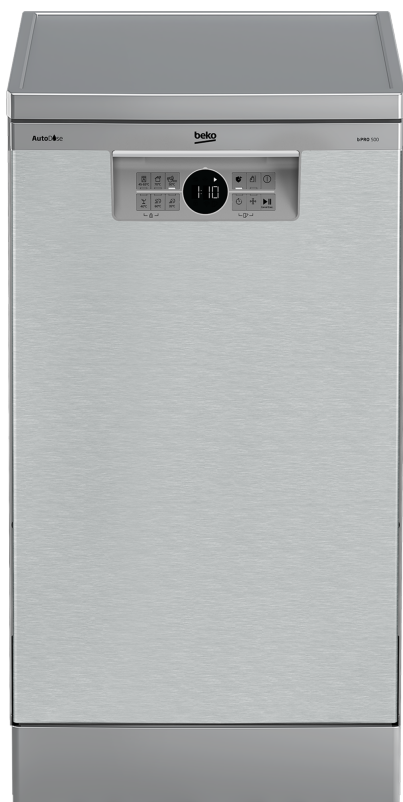

# BDFS26040XA

Mazgāšana / Brīvi Stāvošas / Platums 45 cm