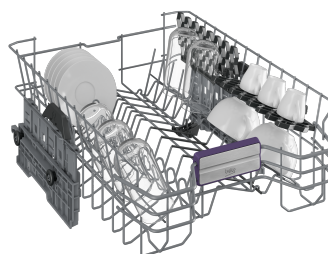

BDFS26120WQ

Mazgāšana / Brīvi Stāvošas / Platums 45 cm

TEHNOĻIJAS

Fast+

Fast+ funkcija Jums noderēs, kad nebūs daudz laika. Pēc tās ieslēgšanas mazgāšanas process notiks ievērojami ātrāk, gandrīz trīs reizes samazinot mazgāšanai nepieciešamo laiku, saglabājot maksimālu mazgāšanas efektivitāti.

BDFS26120WQ

Mazgāšana / Brīvi Stāvošas / Platums 45 cm

Trešais grozs

Šī Beko trauku mazgājamā mašīna ir aprīkota ar papildu trešo galda piederumu grozu, kas ļaus atbrīvot vietu galvenajos grozos. Tas nodrošina jūsu trauku mazgājamai mašīnai 11 trauku komplektu ietilpību - vairāk nekā jebkurai citai iekārtai platuma kategorijā līdz 45 cm.

Aquaintense

Aquaintense ir papildus pārvietojams mazgāšanas rāmis, kas uzstādīts trauku mazgājamās mašīnas pašā apakšā. Pateicoties tam jūsu iekārta vēl labāk nomazgās visu, kas tajā ir ievietots, neizlaižot stūrīšus un spraugas.