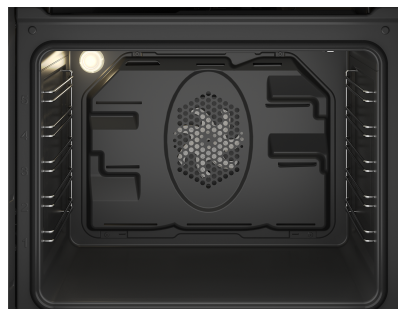

# BIE24301W

Gatavošana / Cepeškrāsnis / Standarta

## SPECIFIKĀCIJA

Modelis	<b>BIE24301W</b>	Stock Code	<b>7790586702</b>
Krāsa	<b>Balta</b>	EAN kods	<b>8690842017711</b>

**Mārketinga kods**

# BIE24301W

Gatavošana / Cepeškrāsnis / Standarta

SAP kods	<b>7790586702</b>	EAN kods	<b>8690842017711</b>
Displejs/taimeris	<b>LED Display - Touchcontrol (B14-Good+)</b>	Krāsns displeja krāsa	<b>White</b>
Displeja bloķēšana	<b>Yes</b>	Displeja spilgtuma regulēšana	<b>Yes</b>
Iespiežamais/izbīdāmais kloķis	<b>Yes</b>	Kloķa krāsa	<b>White with Chrome Cap</b>
Kloķa gredzena krāsa	<b>Chrome</b>	Priekšējo durvju stiklu skaits	<b>3</b>
Durvju interjera tips	<b>Full Glass (Removable)</b>	Krāsns tips	<b>Fan Assisted Cooking</b>
Gatavošanas funkcijas	<b>6 functions</b>	Palielināšanas funkcija	<b>Yes</b>
Krāsns vadības tips	<b>Mechanical Control</b>	Tīrīšana ar tvaiku	<b>Simple steam cleaning</b>
Sānu plaukti	<b>5 levels</b>	Dzesēšanas ventilators	<b>Yes</b>
tradicionālā cepšana	<b>Yes</b>	Gatavošana ar ventilatora palīdzību	<b>Yes</b>
Sildīšana no apakšas	<b>Yes</b>	Elektriskais grils	<b>Yes</b>
Zemais grils ar ventilatoru	<b>Yes</b>	Ātrā uzsildīšana ar ātrās uzkaršanas funkciju	<b>Yes</b>
Ventilatora pārsegs	<b>Enamel</b>	Priekšējā siena	<b>Enamel</b>
Dziļo paplāšu skaits	<b>1</b>	Standarta paplāšu skaits	<b>1</b>
Sānu plauktu stieples plauktu skaits	<b>1</b>	Dziļums	<b>56.7 centimeters</b>
Platums	<b>59.4 centimeters</b>	Augstums	<b>59.5 centimeters</b>
Svars	<b>31.200 kilograms</b>		