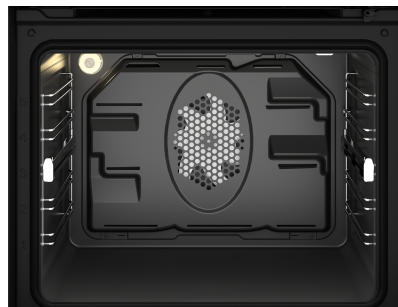

BIM24300WS

Gatavošana / Cepeškrāsnis / Standarta

TEHNOLOĢIJAS

Teleskopiskās vadotnes

Ar teleskopiskajām vadotnēm varat droši un ērti izvilkt karsto ēdiena paplāti, nodrošinoties pret nejauši gūtiem apdegumiem.

Klusa durvju aizvēršana

Pateicoties īpašajām eņģēm noteiktu Beko cepeškrāšņu durvis aizveras saudzīgi, klusi un ērti.

3D gatavošana

3D gatavošana ir jaunas paaudzes gatavošanas tehnoloģija, kas aktivizē visus sildelementus un darbojas vairākos virzienos. Augšējais un apakšējais sildelements, kā arī ovālais sildelements kombinācijā ar ventilatoru darbojas secīgi, lai vienmērīgi sadalītu siltumu krāsns kamerā. 3D gatavošana ļauj arī pagatavot vairākus ēdienus vienlaikus.

Balta

EAN kods

8690842045295

Mārketinga kods

BIM24300WS

Gatavošana / Cepeškrāsnis / Standarta

SAP kods	7724086703	EAN kods	8690842045295
Displejs/taimeris	LED Display - Touchcontrol (B14-Good+)	Krāsns displeja krāsa	White
Displeja bloķēšana	Yes	Displeja spilgtuma regulēšana	Yes
Iespiežamais/izbīdāmais kloķis	Yes	Kloķa krāsa	White with Chrome Cap
Kloķa gredzena krāsa	Chrome	Priekšējo durvju stiklu skaits	3
Durvju interjera tips	Full Glass (Removable)	Maigā aizvēršana	Yes
Krāsns tips	Multifunctional Cooking	Gatavošanas funkcijas	8 functions
Atkausēšana	Yes	Krāsns vadības tips	Mechanical Control
Tīrīšana ar tvaiku	Simple steam cleaning	Sānu plaukti	5 levels
Teleskopiskā izvelkamo plauktu sistēma	1 Level (Standarts)	Dzesēšanas ventilators	Yes
Tīrīšana ar tvaiku	Yes	tradicionālā cepšana	Yes
Gatavošana ar ventilatora palīdzību	Yes	Sildīšana no apakšas	Yes
Sildīšana ar ventilatoru	Yes	Elektriskais grils	Yes
Zemais grils ar ventilatoru	Yes	Krāsns atkausēšanas funkcija	Yes
3D gatavošana	Yes	Ventilatora pārsegs	Enamel
Priekšējā siena	Enamel	Dziļo paplāšu skaits	1
Standarta paplāšu skaits	1	Sānu plauktu stieples plauktu skaits	1
Dziļums	56.7 centimeters	Platums	59.4 centimeters
Augstums	59.5 centimeters	Svars	35.600 kilograms