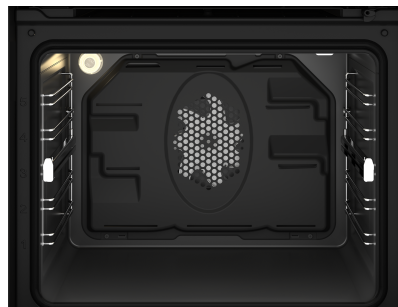

# BIM24301ZGCS

Gatavošana / Cepeškrāsnis / Standarta

### Teleskopiskās vadotnes

Ar teleskopiskajām vadotnēm varat droši un ērti izvilkt karsto ēdiena paplāti, nodrošinoties pret nejauši gūtiem apdegumiem.