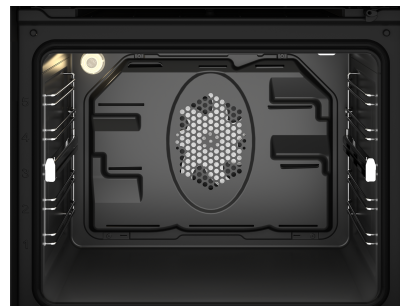

# BIM25302X

Gatavošana / Cepeškrāsnis / Standarta

### Teleskopiskās vadotnes

Ar teleskopiskajām vadotnēm varat droši un ērti izvilkt karsto ēdiena paplāti, nodrošinoties pret nejauši gūtiem apdegumiem.

### 3D gatavošana

3D gatavošana ir jaunas paaudzes gatavošanas tehnoloģija, kas aktivizē visus sildelementus un darbojas vairākos virzienos. Augšējais un apakšējais sildelements, kā arī ovālais sildelements kombinācijā ar ventilatoru darbojas secīgi, lai vienmērīgi sadalītu siltumu krāsns kamerā. 3D gatavošana ļauj arī pagatavot vairākus ēdienus vienlaikus.