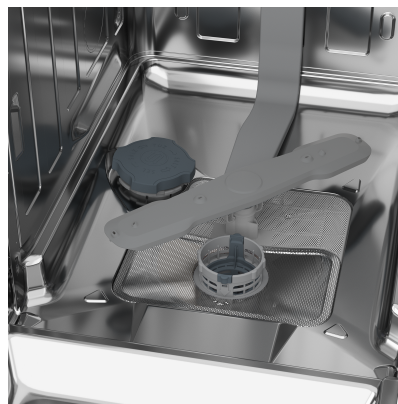

DIS26021

Mazgāšana / Iebūvējamās / Platums 45 Cm

TEHNOLOĢIJAS

Fast+

Fast+ funkcija jums noderēs, kad nebūs daudz laika. Pēc tās ieslēgšanas mazgāšanas process notiks ievērojami ātrāk, gandrīz trīs reizes samazinot mazgāšanai nepieciešamo laiku, saglabājot maksimālu mazgāšanas efektivitāti.

Allin1 automātiskā programma

Tava Beko trauku mazgājamā mašīna automātiski atpazīst, ka mazgāšanai tiek lietotas Allin1 kapsulas - ja tās tiks lietotas, iekārta automātiski pagarina mazgāšanas programmas ilgumu, lai pilnībā izmantotu lietotā mazgāšanas līdzekļa sniegtās priekšrocības.

Invertora motors

Invertora motoram ir šādas priekšrocības: klusāks darbs, palielināta motora izturība, palielināta mehāniskā izturība, labāks griezes moments un lielāks ātrums.

SPECIFIKĀCIJA

DIS26021

Mazgāšana / Iebūvējamās / Platums 45 Cm