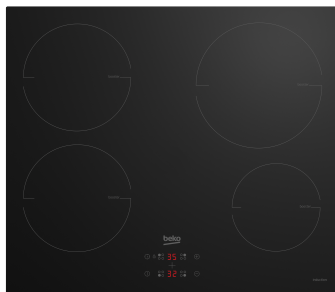

# HII 64400 MT

Gatavošana / Plītis / Indukcijas