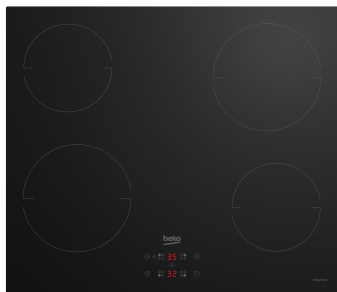

HII 64401 MT

Gatavošana / Plītis / Indukcijas

TEHNOLOĢIJAS

EasyDirect vadība

Vai gaidāma pamatīga ballīte? Izmantojiet visus sildvirsmas gatavošanas laukus un pagatavojiet gadsimta mielastu! Jūs varēsiet ar vienu kustību saskaņot atsevišķo gatavošanas lauku jaudu, jo katru no tiem iespējams noregulēt atsevišķi.

EasyFit uzstādīšana

Uzstādiet jauno sildvirsmu dažū sekunžu laikā! Sildvirsmā vienkārši jāievieto tai sagatavotajā atverē, cieši jāpiespiež un... gatavs! Jums nenāksies neko pievilkt vai noregulēt.

SPECIFIKĀCIJA

Mārketinga kods

HII 64401 MT

Gatavošana / Plītis / Indukcijas

| | | | |
|--|---|------------------------------------|---------------------------------|
| Plīts tips | Electric (Induction) | SAP kods | 7757182106 |
| EAN kods | 8690842215582 | Plīts sildvirsmu konfigurācija | 4 Induction |
| Plīts displejs | LED Display - Touchcontrol (Arī) | Spriegums (V) | 220-240 1N~/ 380-415 2N~ |
| Spraudņa tips | Nav | Priekšējā kreisā zona | Ø180mm - 2000W |
| Priekšējā labā zona | Ø145mm - 1600W | Aizmugurējā kreisā zona | Ø145mm - 1600W |
| Aizmugurējā labā zona | Ø180mm - 2000W | Plīts krāsa | Melns |
| Taimeris | Jā | Gatavošanas pakāpe | 9 |
| Plīts digitālais displejs | Jā | Atlikušā karstuma indikatori | Jā |
| Displeja bloķēšana | Jā | Izslēgšanas/izslēgšanas spuldze | Jā |
| Plīts displeja krāsa | Melns | Automātiskā izslēgšana | Jā |
| Izslēgšanas - izslēgšanas indikatora spuldze | Jā | Vadības bloka pārsprieguma drošība | Jā |
| Pārkaršanas drošības sistēma | Jā | Dziļums | 51,0 centimetri |
| Platums | 58,0 centimetri | Augstums | 5.2 centimeters |
| Svars | 9.800 kilograms | | |