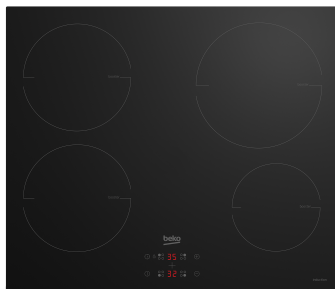

HII 64402 MTX

Gatavošana / Plītis / Indukcijas

TEHNOLOĢIJAS

EasyDirect vadība

Vai gaidāma pamatīga ballīte? Izmantojiet visus sildvirsmas gatavošanas laukus un pagatavojiet gadsimta mielastu! Jūs varēsiet ar vienu kustību saskaņot atsevišķo gatavošanas lauku jaudu, jo katru no tiem iespējams noregulēt atsevišķi.

EasyFit uzstādīšana

Uzstādiet jauno sildvirsmu dažū sekunžu laikā! Sildvirsmā vienkārši jāievieto tai sagatavotajā atverē, cieši jāpiespiež un... gatavs! Jums nenāksies neko pievilkt vai noregulēt.

SPECIFIKĀCIJA

Mārketinga kods

HII 64402 MTX

Gatavošana / Plītis / Indukcijas

Plīts tips	Electric (Induction)	SAP kods	7757189214
EAN kods	8690842224188	Plīts sildvirsmu konfigurācija	4 Induction
Plīts displejs	LED Display - Touchcontrol (Ari)	Spriegums (V)	220-240 1N~/ 380-415 2N~
Spraudņa tips	Nav	Priekšējā kreisā zona	Ø180mm - 2000/2300W (Max/Boost)
Priekšējā labā zona	Ø145mm - 1600/1800W (Max/Boost)	Aizmugurējā kreisā zona	Ø180mm - 2000/2300W (Max/Boost)
Aizmugurējā labā zona	Ø210mm - 2000/2300W (Max/Boost)	Plīts krāsa	Melns
Taimeris	Jā	Gatavošanas pakāpe	9
Ātrā uzkaršana	Jā	Plīts digitālais displejs	Jā
Atlikušā karstuma indikatori	Jā	Displeja bloķēšana	Jā
Izslēgšanas/izslēgšanas spuldze	Jā	Plīts displeja krāsa	Melns
Automātiskā pannas atpazīšana	Jā	Automātiskā izslēgšana	Jā
Izslēgšanas - izslēgšanas indikatora spuldze	Jā	Vadības bloka pārsprieguma drošība	Jā
Pārkaršanas drošības sistēma	Jā	Dziļums	51.2 centimeters
Platums	58.2 centimeters	Augstums	5.2 centimeters
Svars	9.950 kilograms		