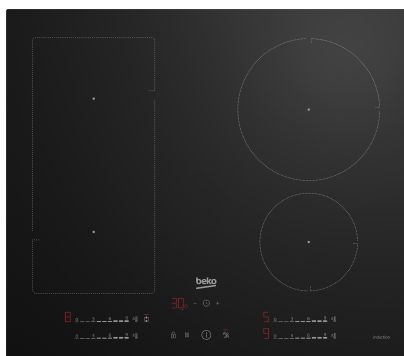

TEHNOĻIJAS

EasyDirect vadība

Vai gaidāma pamatīga ballīte? Izmantojiet visus sildvirsmas gatavošanas laukus un pagatavojiet gadsimta mielastu! Jūs varēsiet ar vienu kustību saskaņot atsevišķo gatavošanas lauku jaudu, jo katru no tiem iespējams noregulēt atsevišķi.

Automātiska ventilatora regulēšana

Beko sildvirsmā ir ieprogrammēts algoritms, kas optimizē ventilatora darbību. Darbības intensitāte pielāgosies gatavošanas apstākļiem, tāpēc ierīces darbība vienmēr būs iespējami klusa.

IndyFlex™ indukcijas tehnoloģija

Jaunā Beko IndyFlex™ tehnoloģija indukcijas virsmām ļauj jums izmantot lielāku virsmas laukumu, pateicoties elastīgajai sildvirsmai. Lietotājam ir iespēja apvienot vairākas sildīšanas zonas vienā lielākā, baudot lielāku brīvību gatavošanas procesā. Pateicoties elastīgajai sildīšanas zonai atkarībā no lietotāja vajadzībām iespējams izmantot gan lielas pannas un katlus, gan nelielus kastrojus.

EasyFit uzstādīšana

Uzstādiet jauno sildvirsmu dažu sekunžu laikā! Sildvirsmā vienkārši jāievieto tai sagatavotajā atverē, cieši jāpiespiež un... gatavs! Jums nenāksies neko pievilkt vai noregulēt.

SPECIFIKĀCIJA