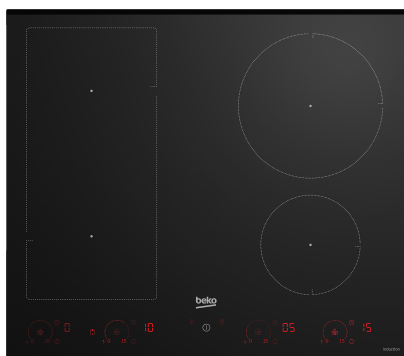

HII 64822 UFT

Gatavošana / Plītis / Indukcijas

TEHNOĻIJAS

Premium Direct vadība

Beko jaunajās sildvirsmās apvienots nevainojams izskats un intuitīva vadība. Ieslēdzot Premium Direct sildvirsmu jūs iegūsiet pilnīgu un precīzu kontroli pār katru gatavošanas lauku. Ar vienu kustību varēsiet pielāgot jaudu katra katla vai pannas saturam.

Automātiska ventilatora regulēšana

Beko sildvirsmā ir ieprogrammēts algoritms, kas optimizē ventilatora darbību. Darbības intensitāte pielāgosies gatavošanas apstākļiem, tāpēc ierīces darbība vienmēr būs iespējami klusa.

IndyFlex™ indukcijas tehnoloģija

Jaunā Beko IndyFlex™ tehnoloģija indukcijas virsmām ļauj jums izmantot lielāku virsmas laukumu, pateicoties elastīgajai sildvirsmai. Lietotājam ir iespēja apvienot vairākas sildīšanas zonas vienā lielākā, baudot lielāku brīvību gatavošanas procesā. Pateicoties elastīgajai sildīšanas zonai atkarībā no lietotāja vajadzībām iespējams izmantot gan lielas pannas un katlus, gan nelielus kastrojus.