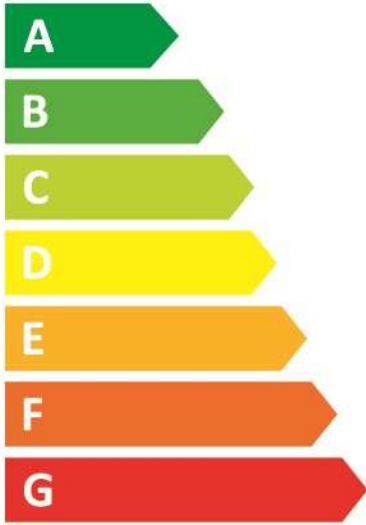

ENERG

beko

B7WFU69416WB ES 7006740009

A

49 kWh /

9,0 kg

3:48

49 L